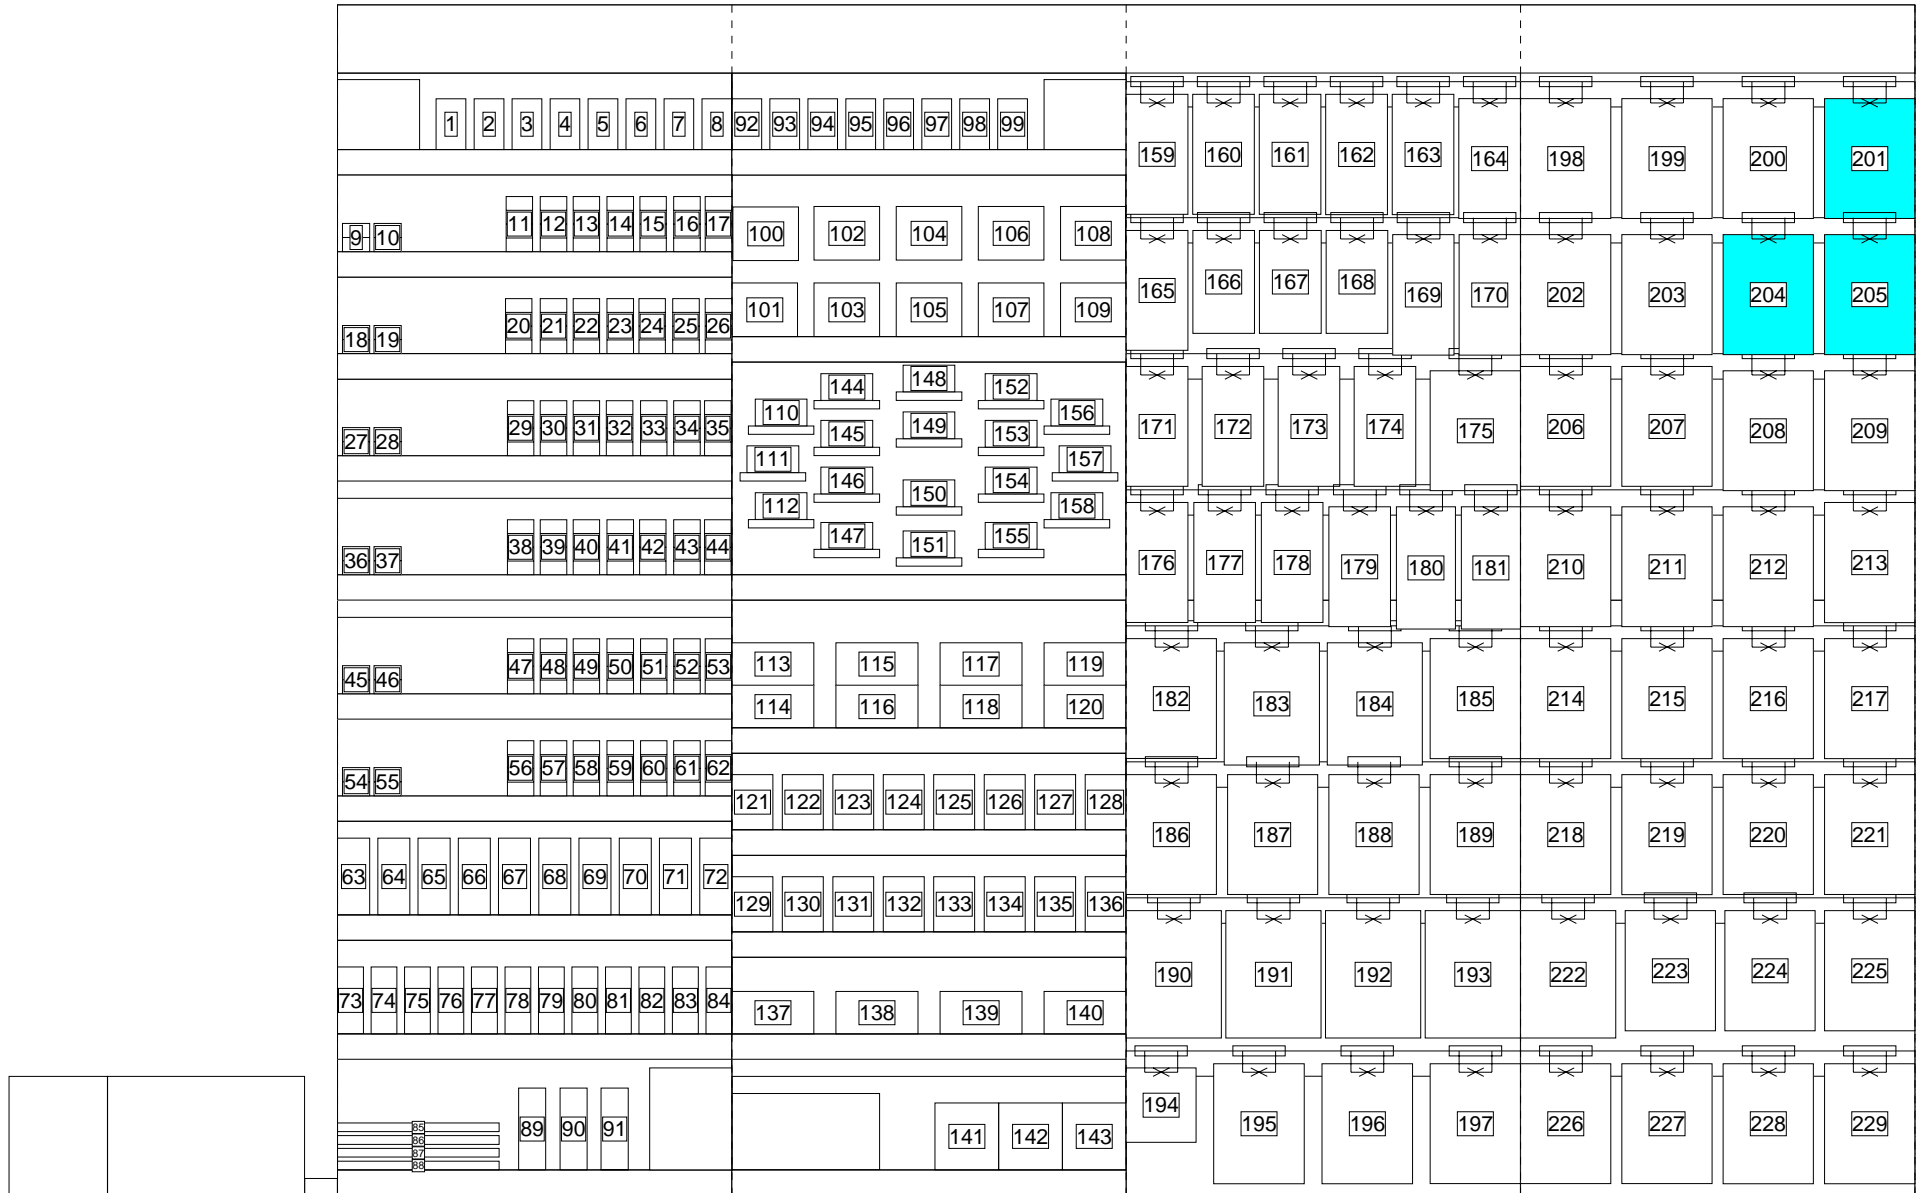

POSITION REPORT

Category Mgmt. Dept.9/1/2015

ACCOUNT: IN HOUSE SALES (ECLIPSE WALL)

4' X 70" HIGH L'OREAL COSMETICS LAYOUT - SPRING 2016

IHS0470ECU_IF15.psa

CR LIP EXNR TRY 1.2 UNLIT **					
Height = 1.50 in; Width = 12.00 in; Depth = 8.00 in					
Loc. ID	Facings	UPC	Description	Shade	Plano Code
1	1	071249257234	Colour Riche Extraordinaire Lip	Rose Melody	101
2	1	071249257241	Colour Riche Extraordinaire Lip	Blushing Harmony	103
3	1	071249257258	Colour Riche Extraordinaire Lip	Dancing Rose	104
4	1	071249257340	Colour Riche Extraordinaire Lip	Purple Prelude	403
5	1	071249257357	Colour Riche Extraordinaire Lip	Molto Mauve	500
6	1	071249257371	Colour Riche Extraordinaire Lip	Nude Ballet	601
7	1	071249257388	Colour Riche Extraordinaire Lip	Caramel Solo	703
8	1	071249257364	Colour Riche Extraordinaire Lip	Plum Adagio	502